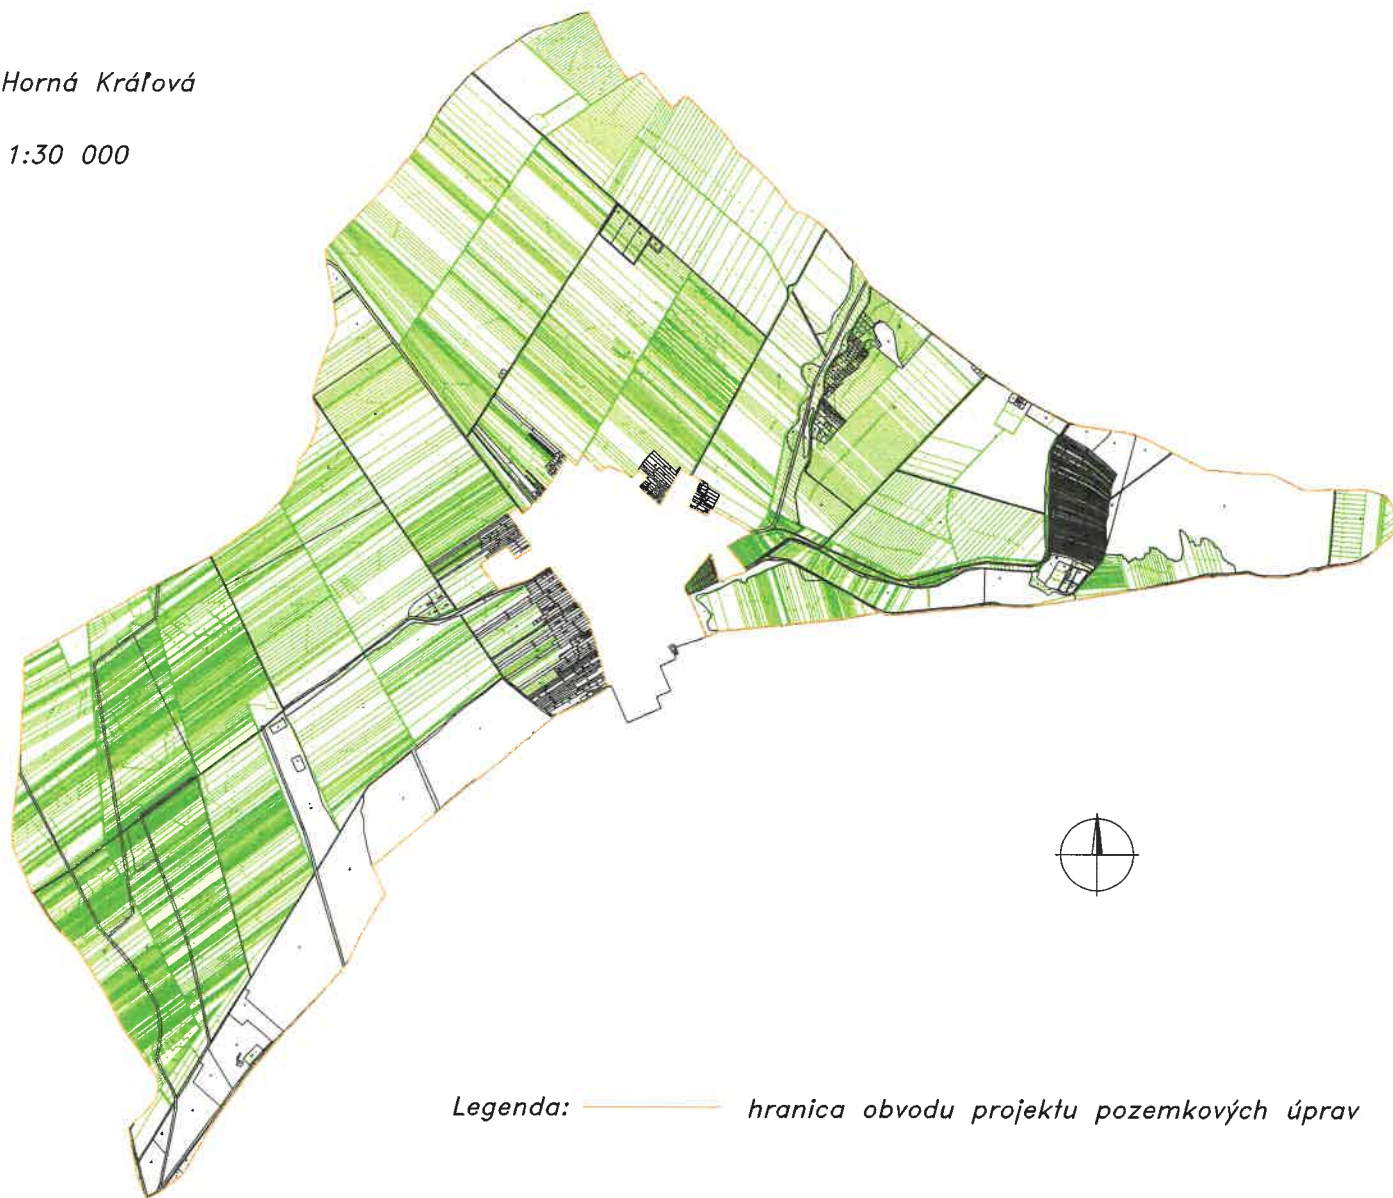

*Príloha k nariadeniu konania o začatí pozemkových úprav*

*k.ú. Horná Kráľová*

*M = 1:30 000*

*Legenda: — hranica obvodu projektu pozemkových úprav*